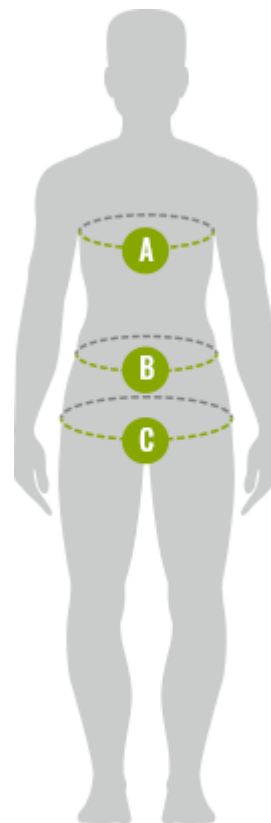

# TABELA ROZMIARÓW Wymiary ciała mężczyzn

WYMIARY CIAŁA MĘSKIEGO (w cm)					
Rozmiar	S	M	L	XL	XXL
Wzrost	175 - 179	179 - 183	183 - 187	187 - 191	191 - 195
<b>A</b> Obwód klatki piersiowej	89 - 95	95 - 101	101 - 107	107 - 113	113 - 119
<b>B</b> Obwód w talii	75 - 81	81 - 87	87 - 93	93 - 99	99 - 105
<b>C</b> Obwód bioder	88 - 94	94 - 100	100 - 106	106 - 112	112 - 118

**Wszystkie pomiary wykonujemy bezpośrednio na ciele.**

- **A** Zmierz najszerszy obszar klatki piersiowej i ramion.
- **B** Zmierz wokół najwęższej części talii.
- **C** Zmierz obwód w najszerszej części bioder.

## Wymiary produktu:

TABELA ROZMIARÓW Mitaly M

MĘSKIE SPODNI NARCIARSKIE MITALY M (w cm)						
Rozmiar	S	M	L	XL	XXL	XXXL
<b>A</b> Pas 1/2	39.5	42.5	45.5	48.5	51.5	54.5
<b>B</b> Biodra 1/2	52	55	58	61	64	67
<b>C</b> Długość spodni	78	80	82	84	86	88

### JAK PRAWIDŁOWO MIERZYĆ

Zawsze mierz rozmiary na rozłożonej odzieży.